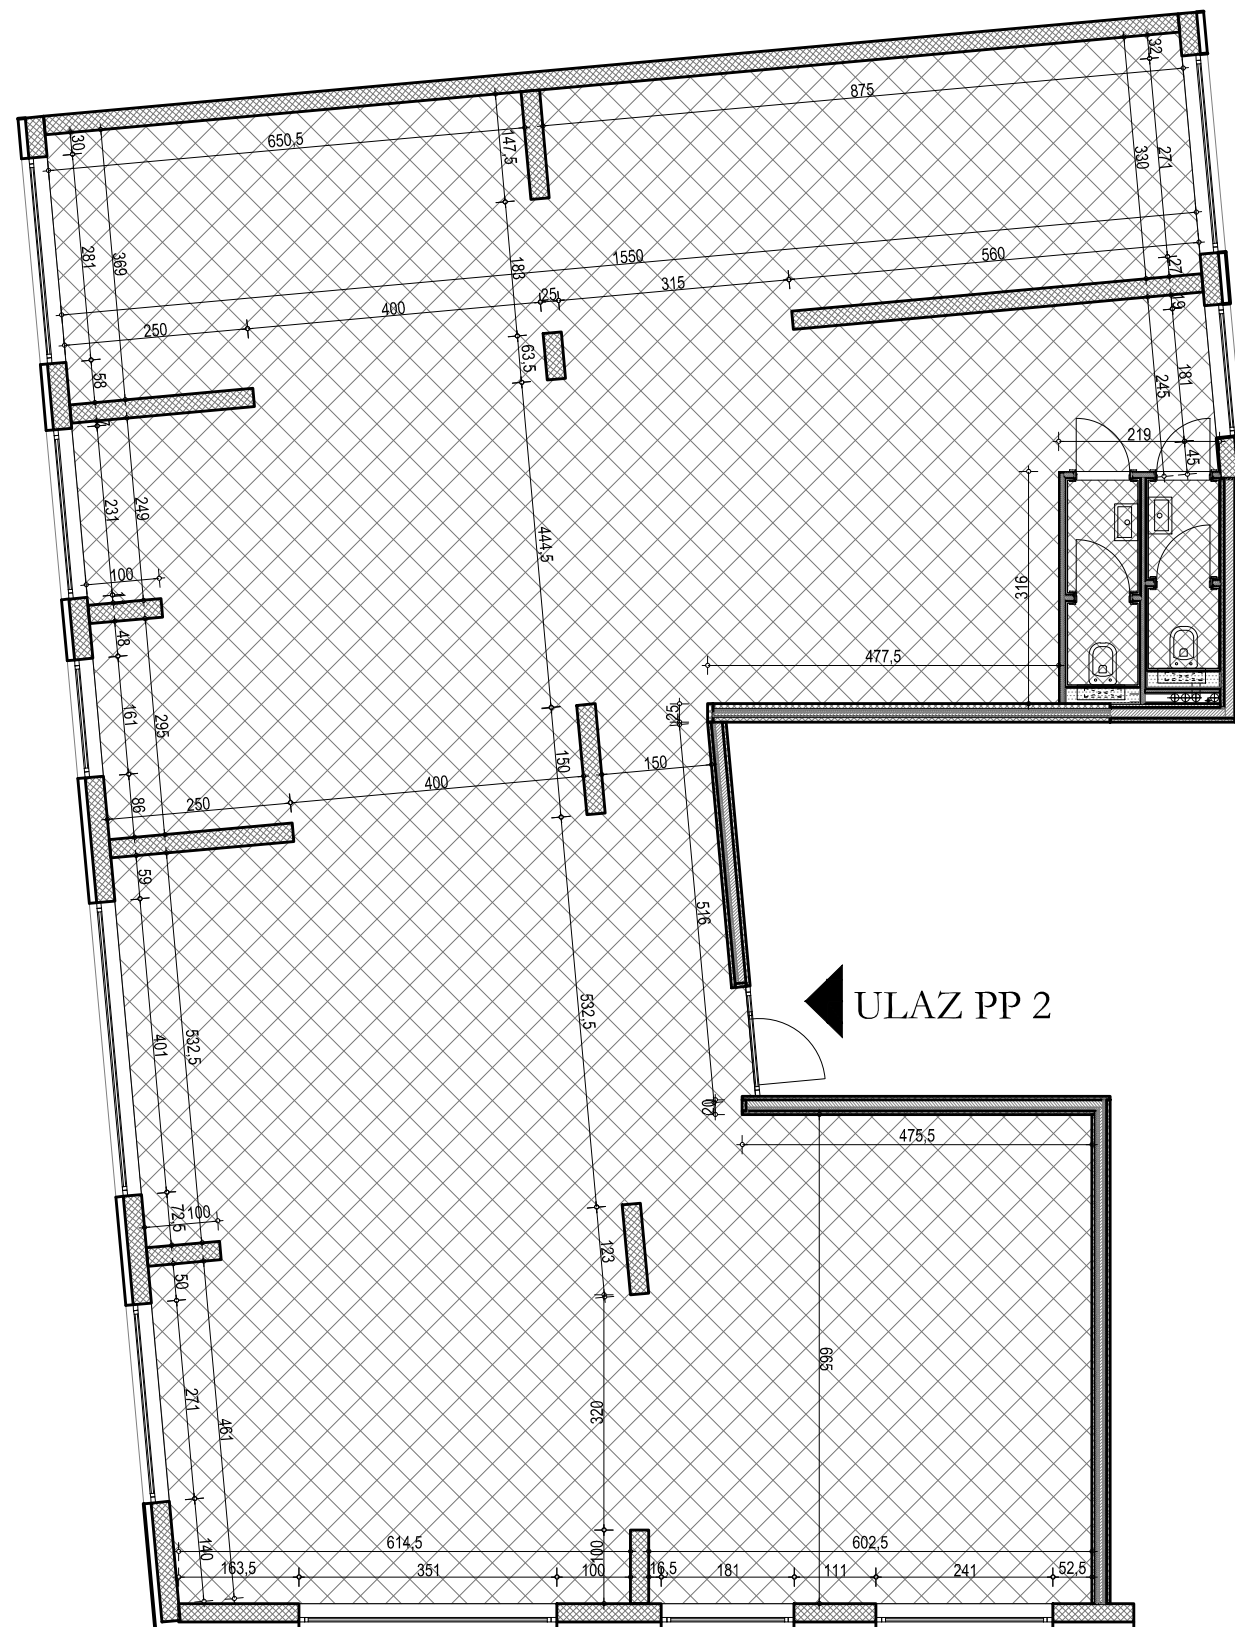

POLOŽAJ POSLOVNOG PROSTORA U OBJEKTU

STAMBENO - POSLOVNA
ZGRADA
2Po+P+M+4
Partizanska 62
Novi Sad

Iamela B

POSLOVNI PROSTOR

TIP 2

SPRAT
MEZANIN

POVRŠINA

247,85m²

POVRŠINE

Broj	Prostorija	Površina (m ²)
01	Poslovni prostor	242.79
2a	Predprostor wc 1	1.52
3a	Predprostor wc 1	1.33
2b	Kabina 1	1.11
3b	Kabina 2	1.10
		247.85m ²