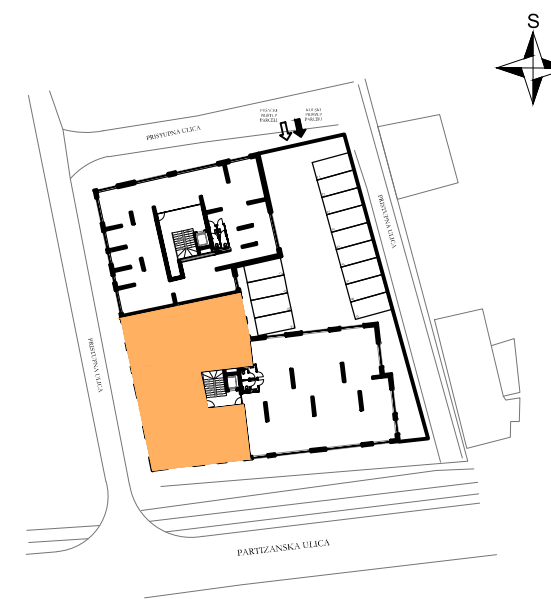

POLOŽAJ POSLOVNOG PROSTORA U OBJEKTU

STAMBENO - POSLOVNA
ZGRADA
2Po+P+M+4
Partizanska 62
Novi Sad

Iamela B

POSLOVNI PROSTOR

TIP 2

SPRAT
MEZANIN

POVRŠINA

247,85m²

POVRŠINE

Broj	Prostorija	Površina (m ²)
01	Poslovni prostor	242.79
2a	Predprostor wc 1	1.52
3a	Predprostor wc 1	1.33
2b	Kabina 1	1.11
3b	Kabina 2	1.10
		247.85m ²