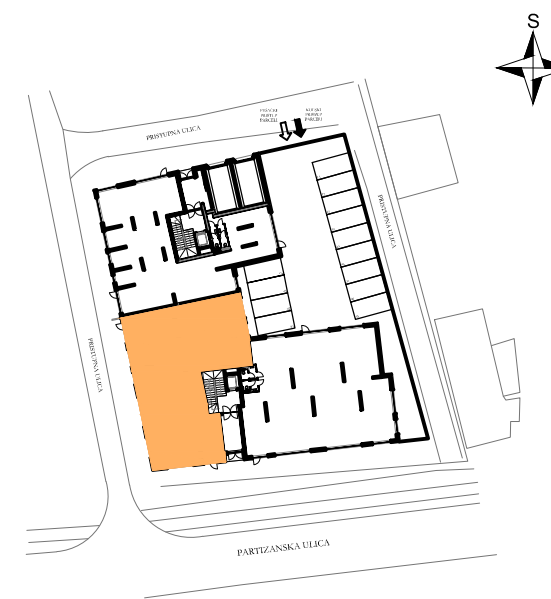

STAMBENO - POSLOVNA
ZGRADA
2Po+P+M+4
Partizanska 62
Novi Sad

Iamela B

POSLOVNI PROSTOR

TIP 2

SPRAT

PRIZEMLJE

POVRŠINA

225,41m²

POLOŽAJ POSLOVNOG PROSTORA U OBJEKTU

POVRŠINE

Broj	Prostorija	Površina (m ²)
01	Poslovni prostor	220.35
2a	Predprostor wc 1	1.52
3a	Predprostor wc 1	1.32
2b	Kabina 1	1.12
3b	Kabina 2	1.10
		225.41m ²