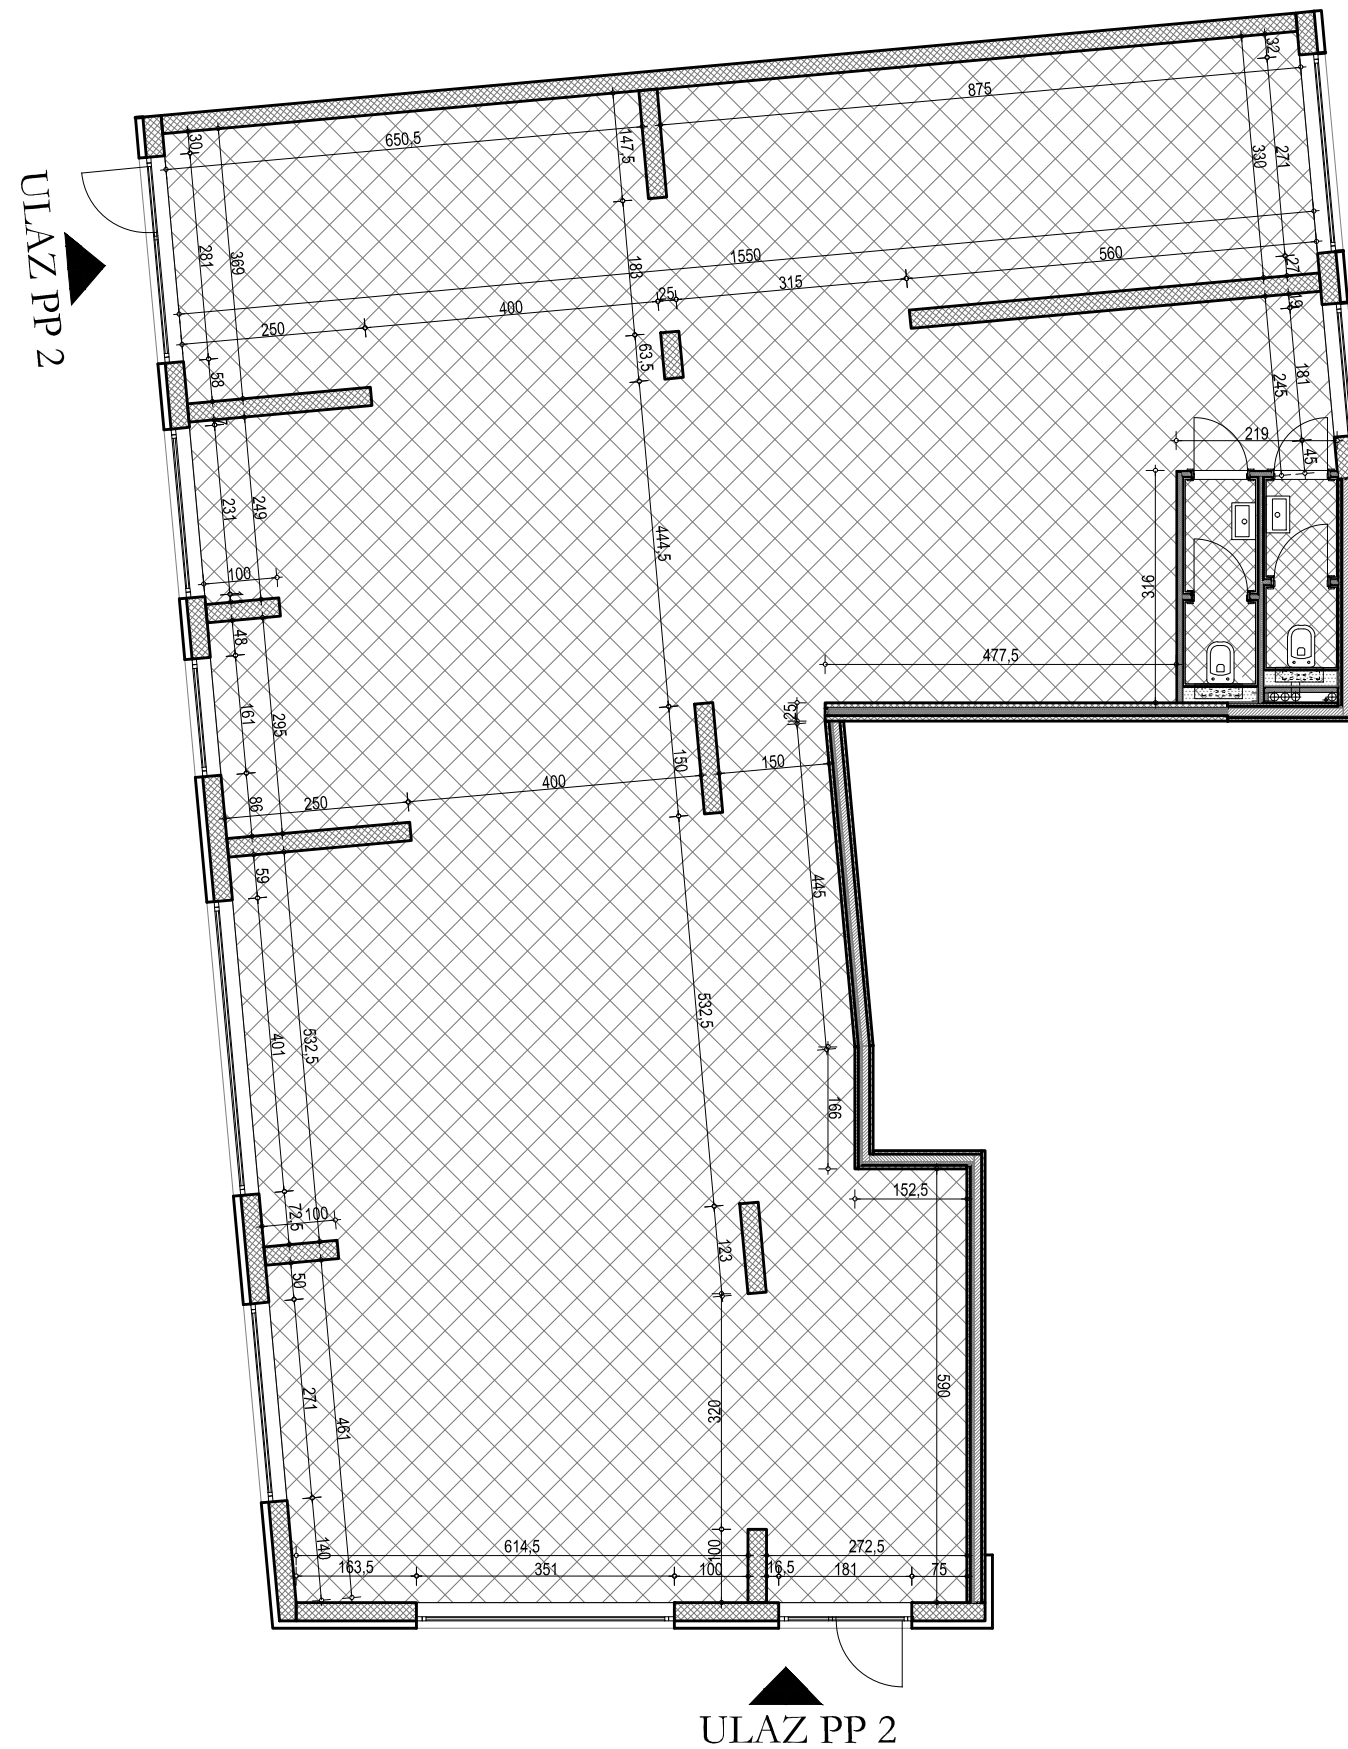

STAMBENO - POSLOVNA
ZGRADA
2Po+P+M+4
Partizanska 62
Novi Sad

Iamela B

POSLOVNI PROSTOR

TIP 2

SPRAT

PRIZEMLJE

POVRŠINA

225,41m²

POLOŽAJ POSLOVNOG PROSTORA U OBJEKTU

POVRŠINE

Broj	Prostorija	Površina (m ²)
01	Poslovni prostor	220.35
2a	Predprostor wc 1	1.52
3a	Predprostor wc 1	1.32
2b	Kabina 1	1.12
3b	Kabina 2	1.10
		225.41m ²