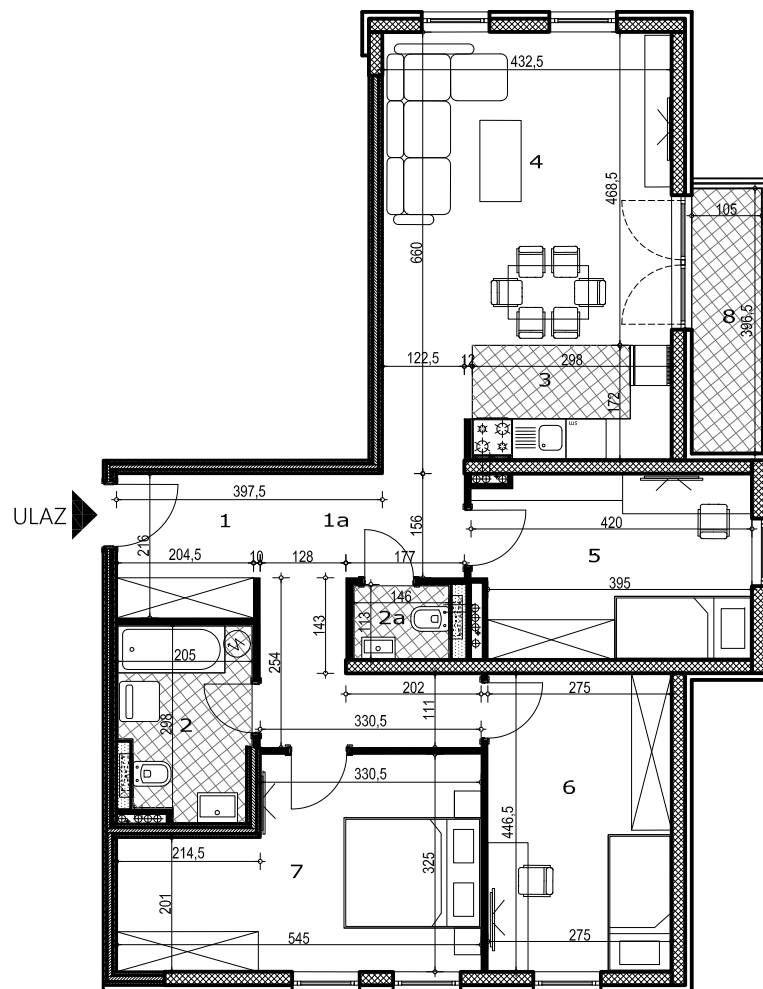

POVRŠINE

Broj	Prostorija	Površina (m ²)
01	Ulaz	4.56
1a	Hodnik	10.25
02	Kupatilo	5.57
2a	Toalet	1.65
03	Kuhinja	3.94
04	Dnevna soba sa trpezarijom	23.93
05	Spavaća soba	11.24
06	Spavaća soba	12.27
07	Spavaća soba	15.06
08	Loda	4.16
		92.63m ²

3D PRIKAZ STANA

OSNOVA STANA

POLOŽAJ STANA U OBJEKTU

STAMBENO - POSLOVNA
ZGRADA
2Po+P+M+4
Partizanska 62
Novi Sad

Iamela A

STAN

TIP 1

SOBNOST

ČETVOROSOBAN

SPRAT

I, II, III

POVRŠINA

92,63m²