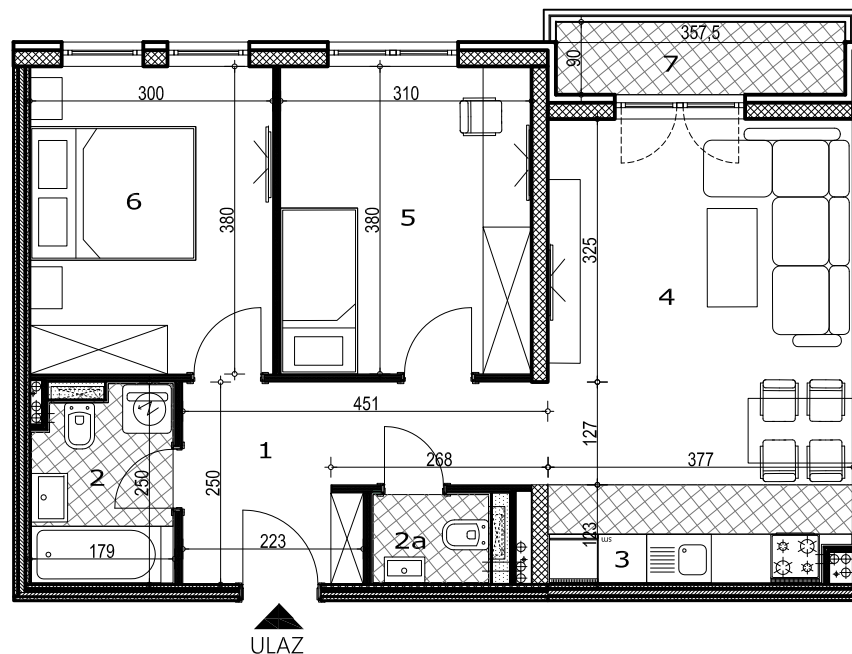

POLOŽAJ STANA U OBJEKTU

3D PRIKAZ STANA

OSNOVA STANA

POVRŠINE

Broj	Prostorija	Površina (m ²)
01	Ulaz/Hodnik	8.43
02	Kupatilo	4.17
2a	Toalet	1.66
03	Kuhinja	4.47
04	Dnevna soba sa trpezarijom	17.06
05	Spavaća soba	11.78
06	Spavaća soba	11.40
07	Lođa	3.22
		62.19m ²

Iamela A

STAN

TIP 2

SOBNOST
TROSOBAN

SPRAT
I, II, III

POVRŠINA

62,19m²