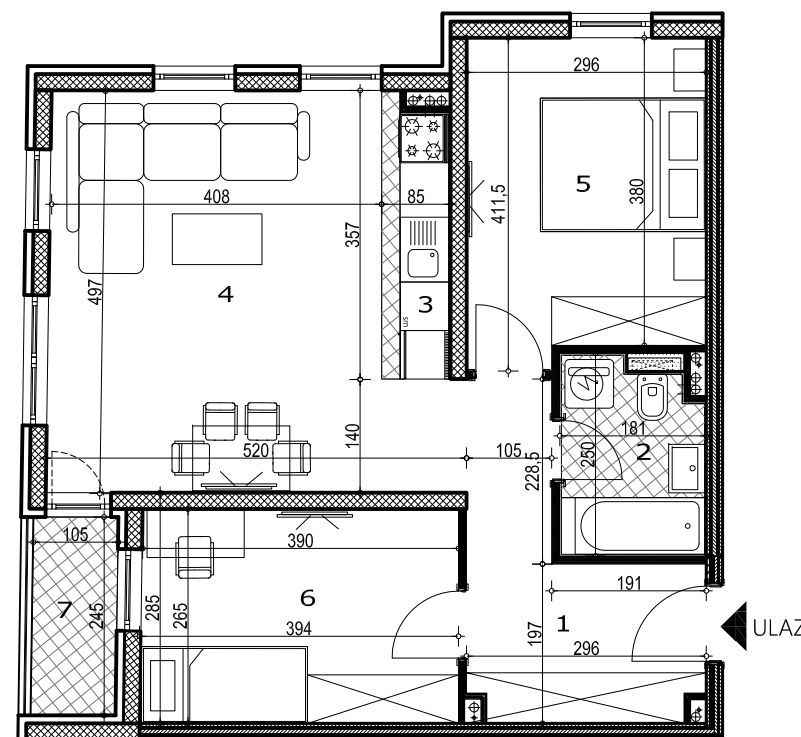

STAMBENO - POSLOVNA
ZGRADA
2Po+P+M+4
Partizanska 62
Novi Sad

Iamela A

STAN

TIP 3

SOBNOST
DVOIPOSOBAN

SPRAT
I, II, III

POVRŠINA

61,57m²

POVRŠINE

Broj	Prostorija	Površina (m ²)
01	Ulaz/Hodnik	8.04
02	Kupatilo	4.19
03	Kuhinja	2.52
04	Dnevna soba sa trpezarijom	22.27
05	Spavaća soba	11.59
06	Spavaća soba	10.39
07	Lođa	2.57
		61.57m ²

OSNOVA STANA

3D PRIKAZ STANA

POLOŽAJ STANA U OBJEKTU