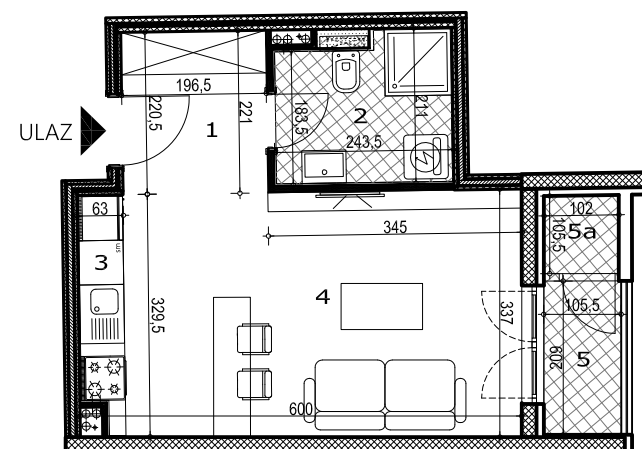

STAMBENO - POSLOVNA
ZGRADA
2Po+P+M+4
Partizanska 62
Novi Sad

Iamela A

STAN

TIP 5

SOBNOST
JEDNOSOBAN

SPRAT
I, II, III

POVRŠINA

32,25m²

POVRŠINE

Broj	Prostorija	Površina (m²)
01	Ulaz	4.34
02	Kupatilo	4.47
03	Kuhinja	1.88
04	Dnevna soba sa trpezarijom	17.98
05	Lodja	2.20
5a	Ostava	1.08
		32.25m²

OSNOVA STANA