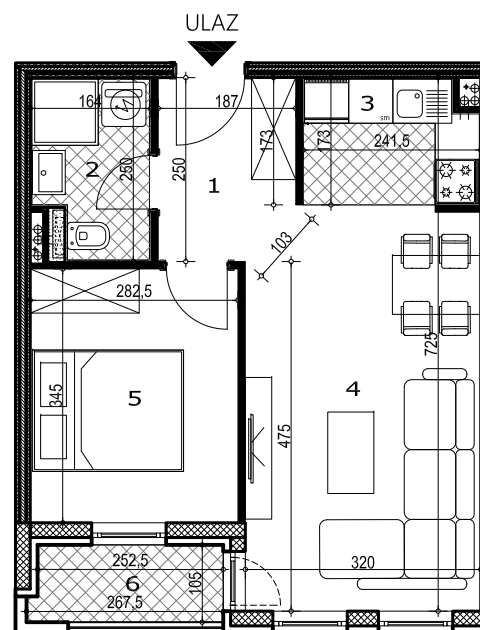

POVRŠINE

Broj	Prostorija	Površina (m2)
01	Ulaz	4.41
02	Kupatilo	3.74
03	Kuhinja	4.00
04	Dnevna soba sa trpezarijom	17.34
05	Spavaća soba	9.74
06	Lođa	2.70
		41.93m2

3D PRIKAZ STANA

OSNOVA STANA

POLOŽAJ STANA U OBJEKTU

STAMBENO - POSLOVNA
ZGRADA
2Po+P+M+4
Partizanska 62
Novi Sad

Iamela B

STAN

TIP 4

SOBNOST

JEDNOIPOSOBAN

SPRAT

I, II, III

POVRŠINA

41,93m2