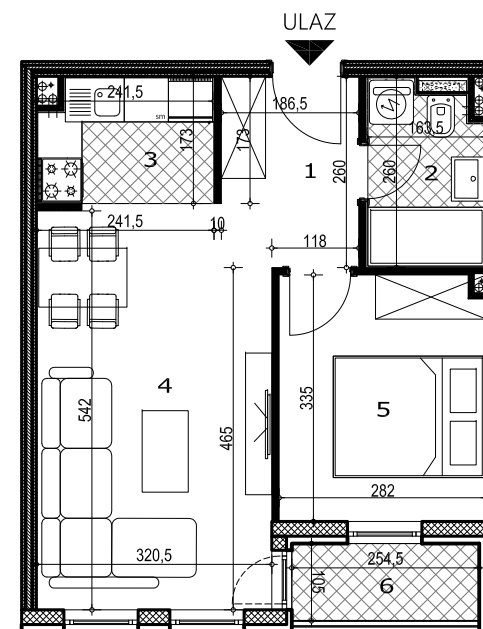

# lamela B

STAN

TIP 5

SOBNOST  
JEDNOIPOSOBAN

SPRAT  
I, II, III

POVRŠINA

41,82m<sup>2</sup>

## POVRŠINE

Broj	Prostorija	Površina (m <sup>2</sup> )
01	Ulaz	4.60
02	Kupatilo	3.93
03	Kuhinja	4.00
04	Dnevna soba sa trpezarijom	17.26
05	Spavaća soba	9.36
06	Loda	2.67
		41.82m <sup>2</sup>

## 3D PRIKAZ STANA

## POLOŽAJ STANA U OBJEKTU