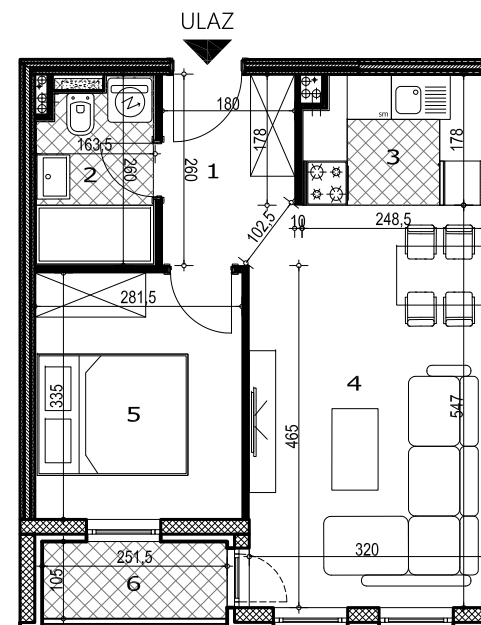

STAMBENO - POSLOVNA
ZGRADA
2Po+P+M+4
Partizanska 62
Novi Sad

Iamela B

STAN

TIP 6

SOBNOST

JEDNOIPOSOBAN

SPRAT

I, II, III

POVRŠINA

41,95m²

POVRŠINE

Broj	Prostorija	Površina (m ²)
01	Ulaz	4.43
02	Kupatilo	3.93
03	Kuhinja	4.26
04	Dnevna soba sa trepezarijom	17.26
05	Spavaća soba	9.43
06	Loda	2.64
		41.95m ²

OSNOVA STANA

3D PRIKAZ STANA

POLOŽAJ STANA U OBJEKTU