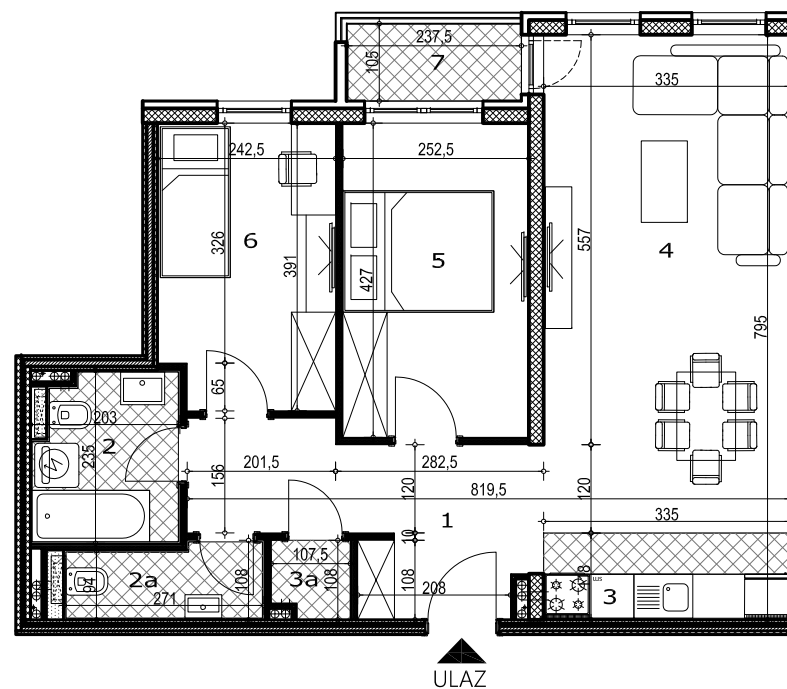

STAMBENO - POSLOVNA
ZGRADA
2Po+P+M+4
Partizanska 62
Novi Sad

Iamela B

STAN

TIP 8

SOBNOST
DVOIPOSOBAN

SPRAT
I, II, III

POVRŠINA

66,54m²

POVRŠINE

Broj	Prostorija	Površina (m ²)
01	Ulaz	9.19
02	Hodnik	4.46
2a	Kupatilo	2.69
03	Toalet	3.95
3a	Kuhinja	1.08
04	Dnevna soba sa trpezarijom	22.68
05	Spavaća soba	10.79
06	Spavaća soba	9.21
07	Loda	2.49
		66.54m ²

OSNOVA STANA

3D PRIKAZ STANA

POLOŽAJ STANA U OBJEKTU