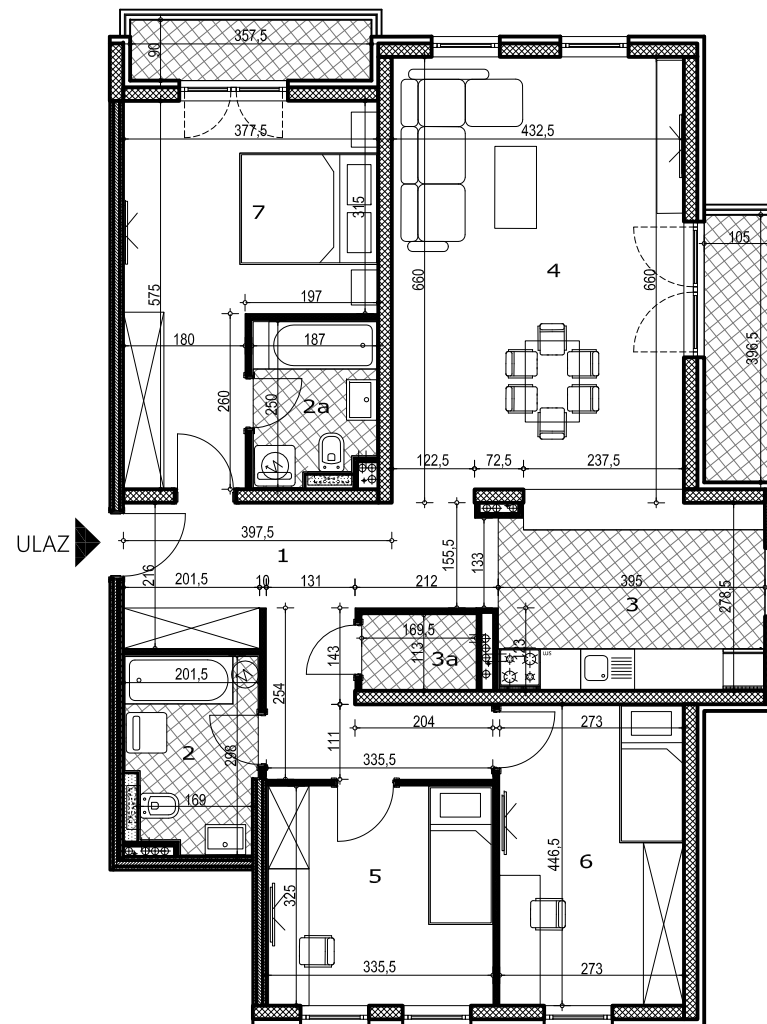

POVRŠINE

Broj	Prostorija	Površina (m2)
01	Ulaz	4.50
1a	Hodnik	10.40
02	Kupatilo	5.47
2a	Kupatilo	4.34
03	Kuhinja	11.37
3a	Ostava	1.91
04	Dnevna soba sa trpezarijom	28.41
05	Spavaća soba	10.90
06	Spavaća soba	12.18
07	Spavaća soba	16.56
08	Loda	3.21
09	Loda	4.16
		113.41m2

3D PRIKAZ STANA

OSNOVA STANA

POLOŽAJ STANA U OBJEKTU

STAMBENO - POSLOVNA
ZGRADA
2Po+P+M+4
Partizanska 62
Novi Sad

Iamela A

STAN

TIP 1

SOBNOST

ČETVOROSOBAN

SPRAT

IV

POVRŠINA

113,41m2