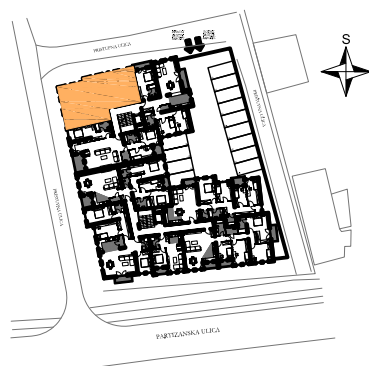

STAMBENO - POSLOVNA
ZGRADA
2Po+P+M+4
Partizanska 62
Novi Sad

Iamela A

STAN

TIP 2

SOBNOST

ČETVOROSOBAN

SPRAT

IV

POVRŠINA

100,09m²

OSNOVA STANA

POLOŽAJ STANA U OBJEKTU

3D PRIKAZ STANA

POVRŠINE

Broj	Prostorija	Površina (m ²)
01	Ulaz	10.71
1a	Hodnik	5.52
02	Kupatilo	3.92
2a	Kupatilo	4.19
03	Kuhinja	10.22
3a	Ostava	2.68
04	Dnevna soba sa trpezarijom	25.54
05	Spavaća soba	11.61
06	Spavaća soba	11.40
07	Spavaća soba	11.78
08	Lođa	2.52
		100.09m ²