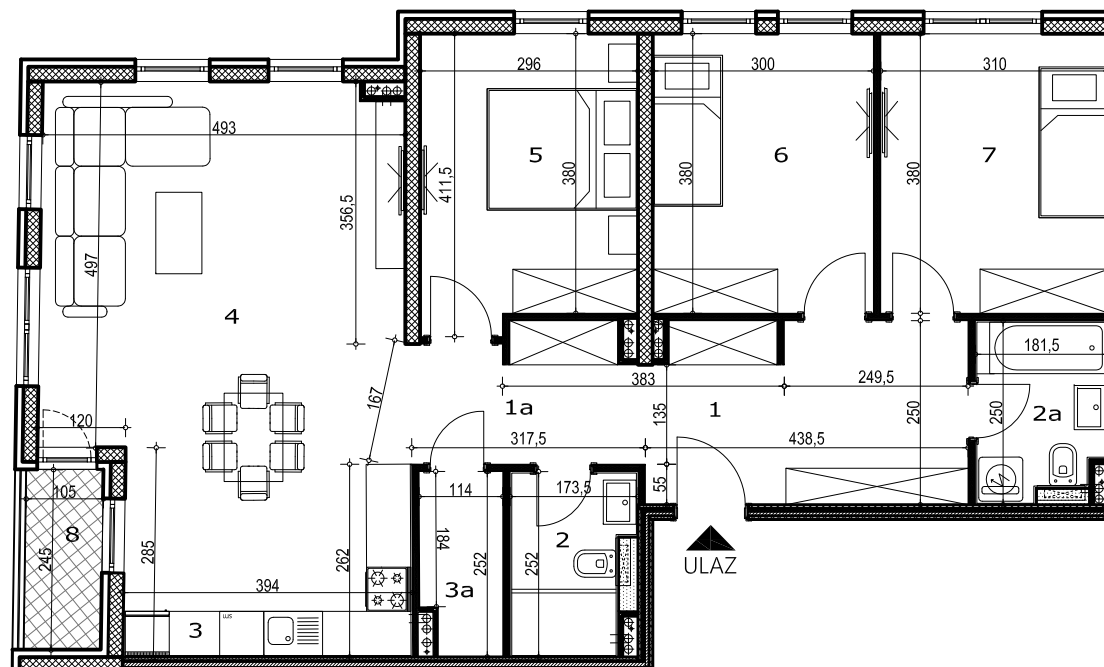

STAMBENO - POSLOVNA
ZGRADA
2Po+P+M+4
Partizanska 62
Novi Sad

Iamela A

STAN

TIP 2

SOBNOST

ČETVOROSOBAN

SPRAT

IV

POVRŠINA

100,09m²

OSNOVA STANA

POLOŽAJ STANA U OBJEKTU

3D PRIKAZ STANA

POVRŠINE

Broj	Prostorija	Površina (m ²)
01	Ulaz	10.71
1a	Hodnik	5.52
02	Kupatilo	3.92
2a	Kupatilo	4.19
03	Kuhinja	10.22
3a	Ostava	2.68
04	Dnevna soba sa trpezarijom	25.54
05	Spavaća soba	11.61
06	Spavaća soba	11.40
07	Spavaća soba	11.78
08	Lođa	2.52
		100.09m ²