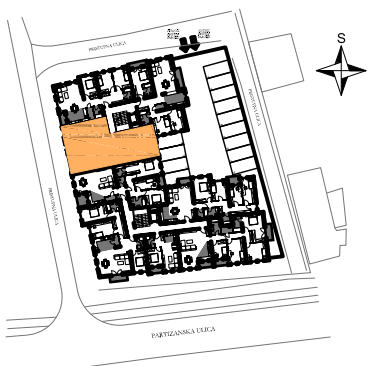

POLOŽAJ STANA U OBJEKTU

OSNOVA STANA

3D PRIKAZ STANA

POVRŠINE

Broj	Prostorija	Površina (m ²)
01	Ulaz	3.15
02	Kupatilo	5.34
2a	Kupatilo	5.12
03	Kuhinja	7.16
3a	Ostava	2.98
04	Dnevna soba sa trpezarijom	36.36
05	Hodnik	3.48
06	Spavaća soba	11.21
07	Spavaća soba	10.07
08	Spavaća soba	17.93
09	Lođa	6.38
10	Lođa	3.21

112.39m²

Iamela A

STAN

TIP 3

SOBNOST

ČETVOROSOBAN

SPRAT

IV

POVRŠINA

112,39m²