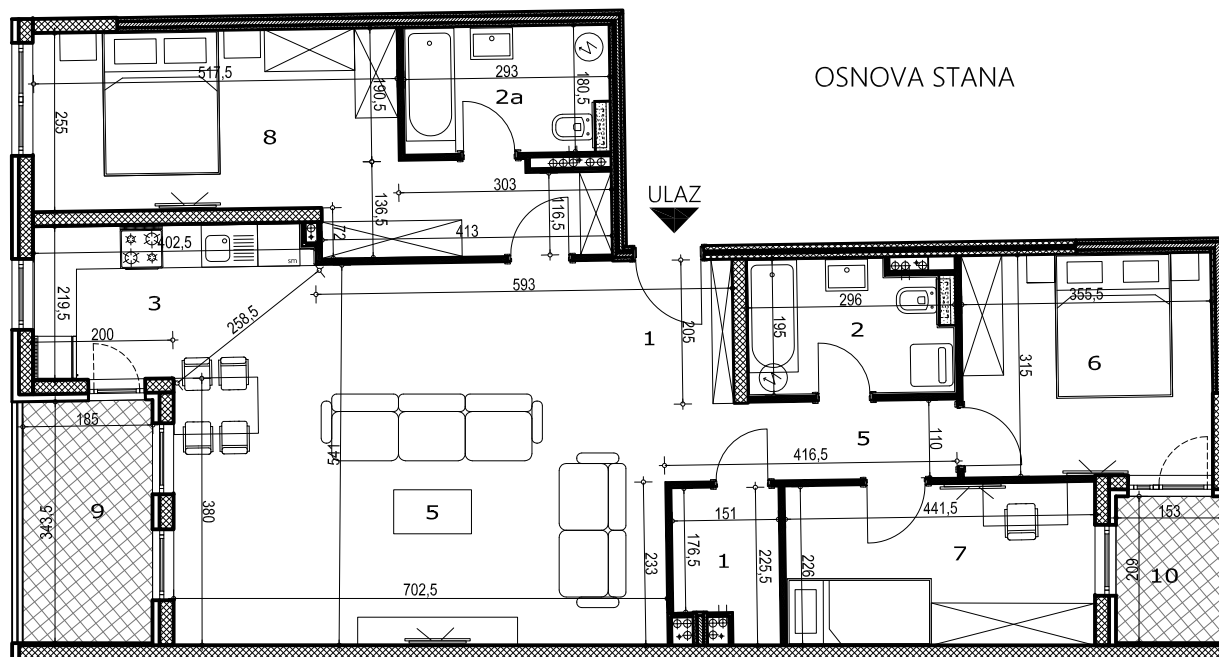

POLOŽAJ STANA U OBJEKTU

OSNOVA STANA

3D PRIKAZ STANA

POVRŠINE

Broj	Prostorija	Površina (m ²)
01	Ulaz	3.15
02	Kupatilo	5.34
2a	Kupatilo	5.12
03	Kuhinja	7.16
3a	Ostava	2.98
04	Dnevna soba sa trpezarijom	36.36
05	Hodnik	3.48
06	Spavaća soba	11.21
07	Spavaća soba	10.07
08	Spavaća soba	17.93
09	Lođa	6.38
10	Lođa	3.21

112.39m²

Iamela A

STAN

TIP 3

SOBNOST

ČETVOROSOBAN

SPRAT

IV

POVRŠINA

112,39m²