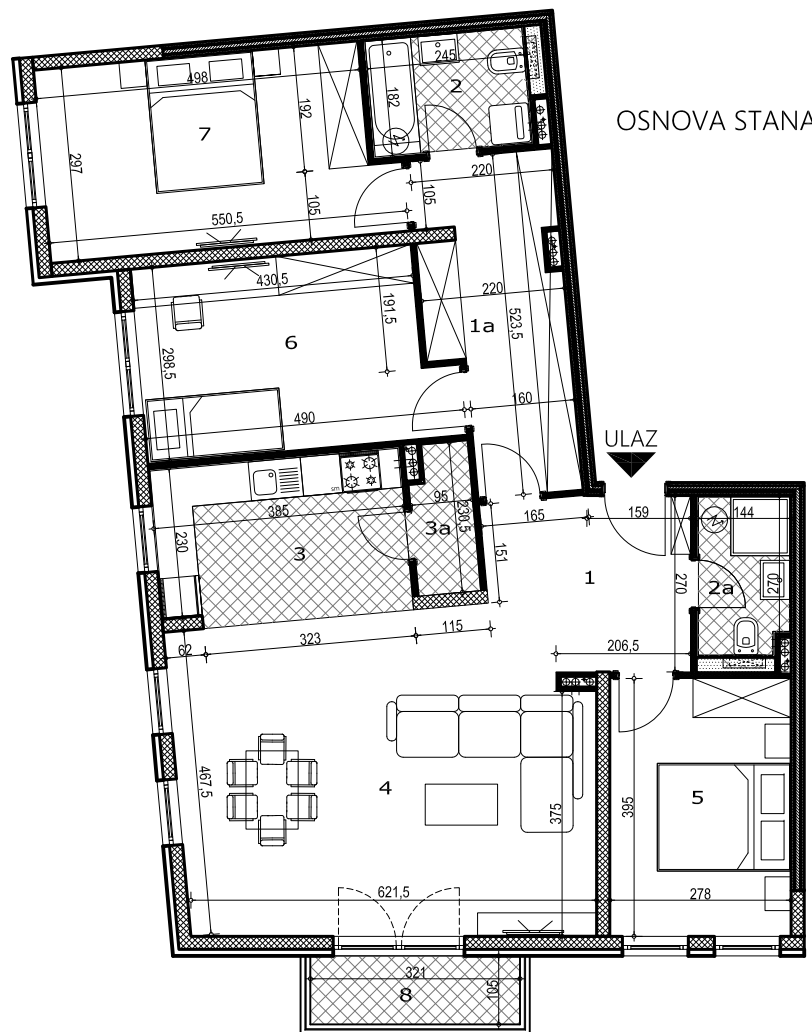

POVRŠINE

Broj	Prostorija	Površina (m ²)
01	Ulaz	7.83
1a	Hodnik	9.90
02	Kupaćilo	4.45
2a	Kupaćilo	3.46
03	Kuhinja	9.51
3a	Ostava	2.04
04	Dnevna soba sa trpezarijom	30.40
05	Spavaća soba	10.97
06	Spavaća soba	13.44
07	Spavaća soba	15.34
08	Lođa	3.37

110.71m²

3D PRIKAZ STANA

OSNOVA STANA

ULAZ

POLOŽAJ STANA U OBJEKTU

kontakt:
064/555-55-66
prodaja@bapexinvest.com
www.bapexinvest.com

STAMBENO - POSLOVNA
ZGRADA
2Po+P+M+4
Partizanska 62
Novi Sad

Iamela B

STAN

TIP 2

SOBNOST

ČETVOROSOBAN

SPRAT

IV

POVRŠINA

110,71m²