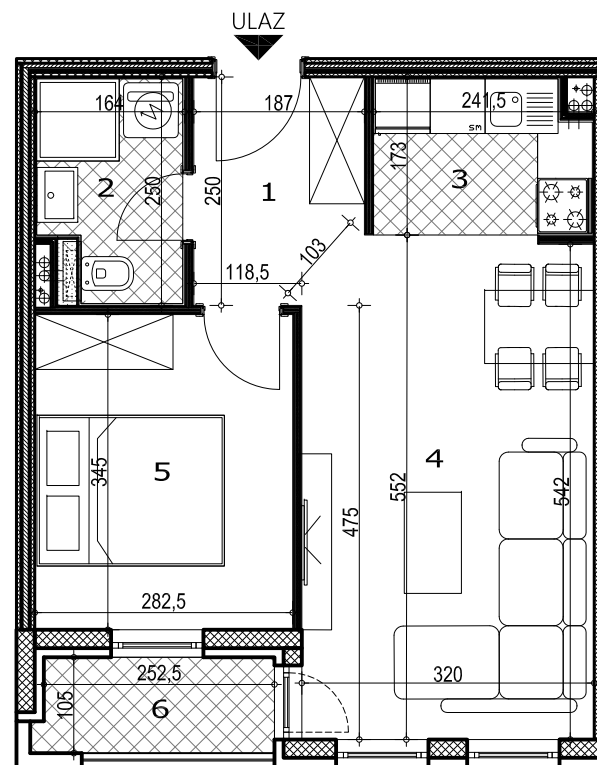

## POVRŠINE

Broj	Prostorija	Površina (m <sup>2</sup> )
01	Ulaz	4.40
02	Kupatilo	3.74
03	Kuhinja	4.00
04	Dnevna soba sa trpezarijom	17.34
05	Spavaća soba	9.74
08	Loda	3.37
		41.92m <sup>2</sup>

## 3D PRIKAZ STANA

## OSNOVA STANA

POLOŽAJ STANA U OBJEKTU

STAMBENO - POSLOVNA  
ZGRADA  
2Po+P+M+4  
Partizanska 62  
Novi Sad

## Iamela B

STAN

TIP 3

SOBNOST  
JEDNOIPOSOBAN

SPRAT  
IV

POVRŠINA

41,92m<sup>2</sup>