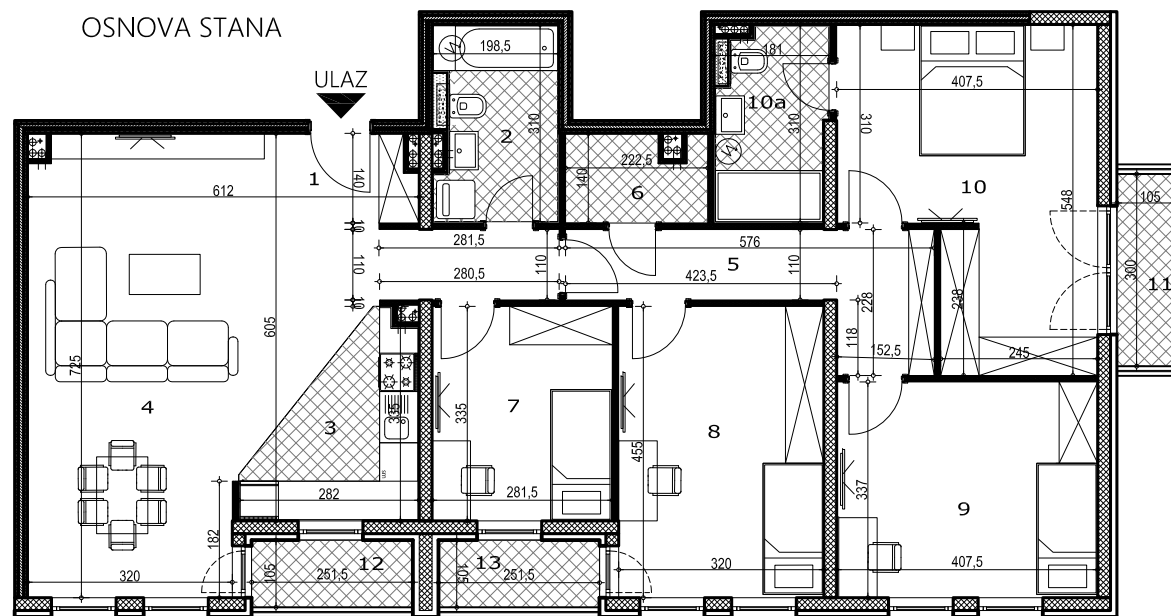

POLOŽAJ STANA U OBJEKTU

OSNOVA STANA

3D PRIKAZ STANA

POVRŠINE

Broj	Prostorija	Površina (m ²)
01	Ulaz	3.41
02	Kupatilo	5.75
03	Kuhinja	6.30
04	Dnevna soba sa trpezarijom	32.89
05	Hodnik	8.14
06	Ostava	2.90
07	Spavaća soba	9.43
08	Spavaća soba	14.57
09	Spavaća soba	13.73
10	Spavaća soba	18.52
10a	Kupatilo	5.10
11	Lođa	3.15
12	Lođa	2.64
13	Lođa	2.64

129,20m²