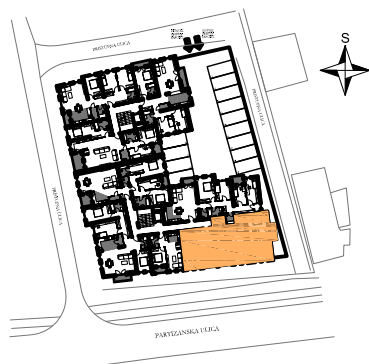

POLOŽAJ STANA U OBJEKTU

OSNOVA STANA

3D PRIKAZ STANA

POVRŠINE

Broj	Prostorija	Površina (m ²)
01	Ulaz	3.41
02	Kupatilo	5.75
03	Kuhinja	6.30
04	Dnevna soba sa trpezarijom	32.89
05	Hodnik	8.14
06	Ostava	2.90
07	Spavaća soba	9.43
08	Spavaća soba	14.57
09	Spavaća soba	13.73
10	Spavaća soba	18.52
10a	Kupatilo	5.10
11	Lođa	3.15
12	Lođa	2.64
13	Lođa	2.64

129,20m²