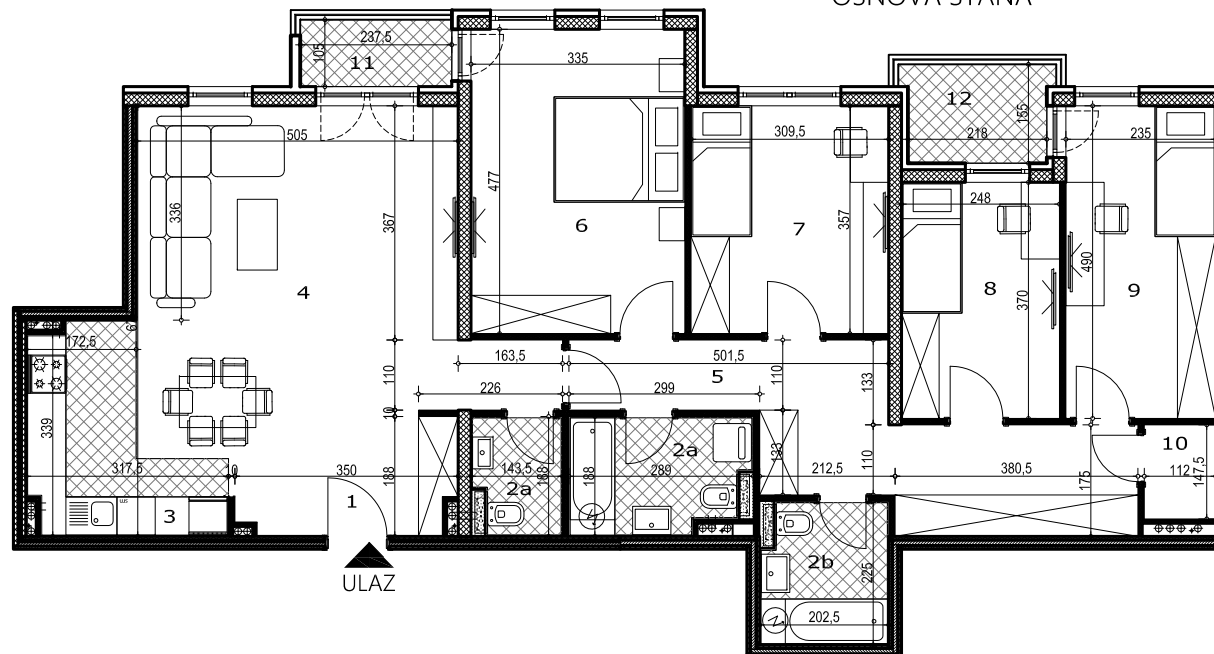

STAMBENO - POSLOVNA
ZGRADA
2Po+P+M+4
Partizanska 62
Novi Sad

Iamela B

STAN

TIP 5

SOBNOST

ČETVOROIPOSOBAN

SPRAT

IV

POVRŠINA

123,30m²

OSNOVA STANA

POLOŽAJ STANA U OBJEKTU

3D PRIKAZ STANA

POVRŠINE

Broj	Prostorija	Površina (m ²)
01	Ulaz	4.53
02	Kupatilo	5.00
2a	Toalet	2.52
2b	Kupatilo	4.38
03	Kuhinja	8.47
04	Dnevna soba sa trpezarijom	28.08
05	Hodnik	14.97
06	Spavaća soba	15.99
07	Spavaća soba	11.06
08	Spavaća soba	9.17
09	Spavaća soba	11.51
10	Ostava	1.65
11	Lođa	2.49
12	Lođa	3.48
		123.30m ²