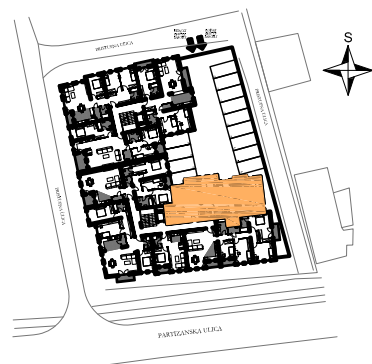

STAMBENO - POSLOVNA
ZGRADA
2Po+P+M+4
Partizanska 62
Novi Sad

Iamela B

STAN

TIP 5

SOBNOST

ČETVOROIPOSOBAN

SPRAT

IV

POVRŠINA

123,30m²

OSNOVA STANA

POLOŽAJ STANA U OBJEKTU

3D PRIKAZ STANA

POVRŠINE

Broj	Prostorija	Površina (m ²)
01	Ulaz	4.53
02	Kupatilo	5.00
2a	Toalet	2.52
2b	Kupatilo	4.38
03	Kuhinja	8.47
04	Dnevna soba sa trpezarijom	28.08
05	Hodnik	14.97
06	Spavaća soba	15.99
07	Spavaća soba	11.06
08	Spavaća soba	9.17
09	Spavaća soba	11.51
10	Ostava	1.65
11	Lođa	2.49
12	Lođa	3.48
		123.30m ²