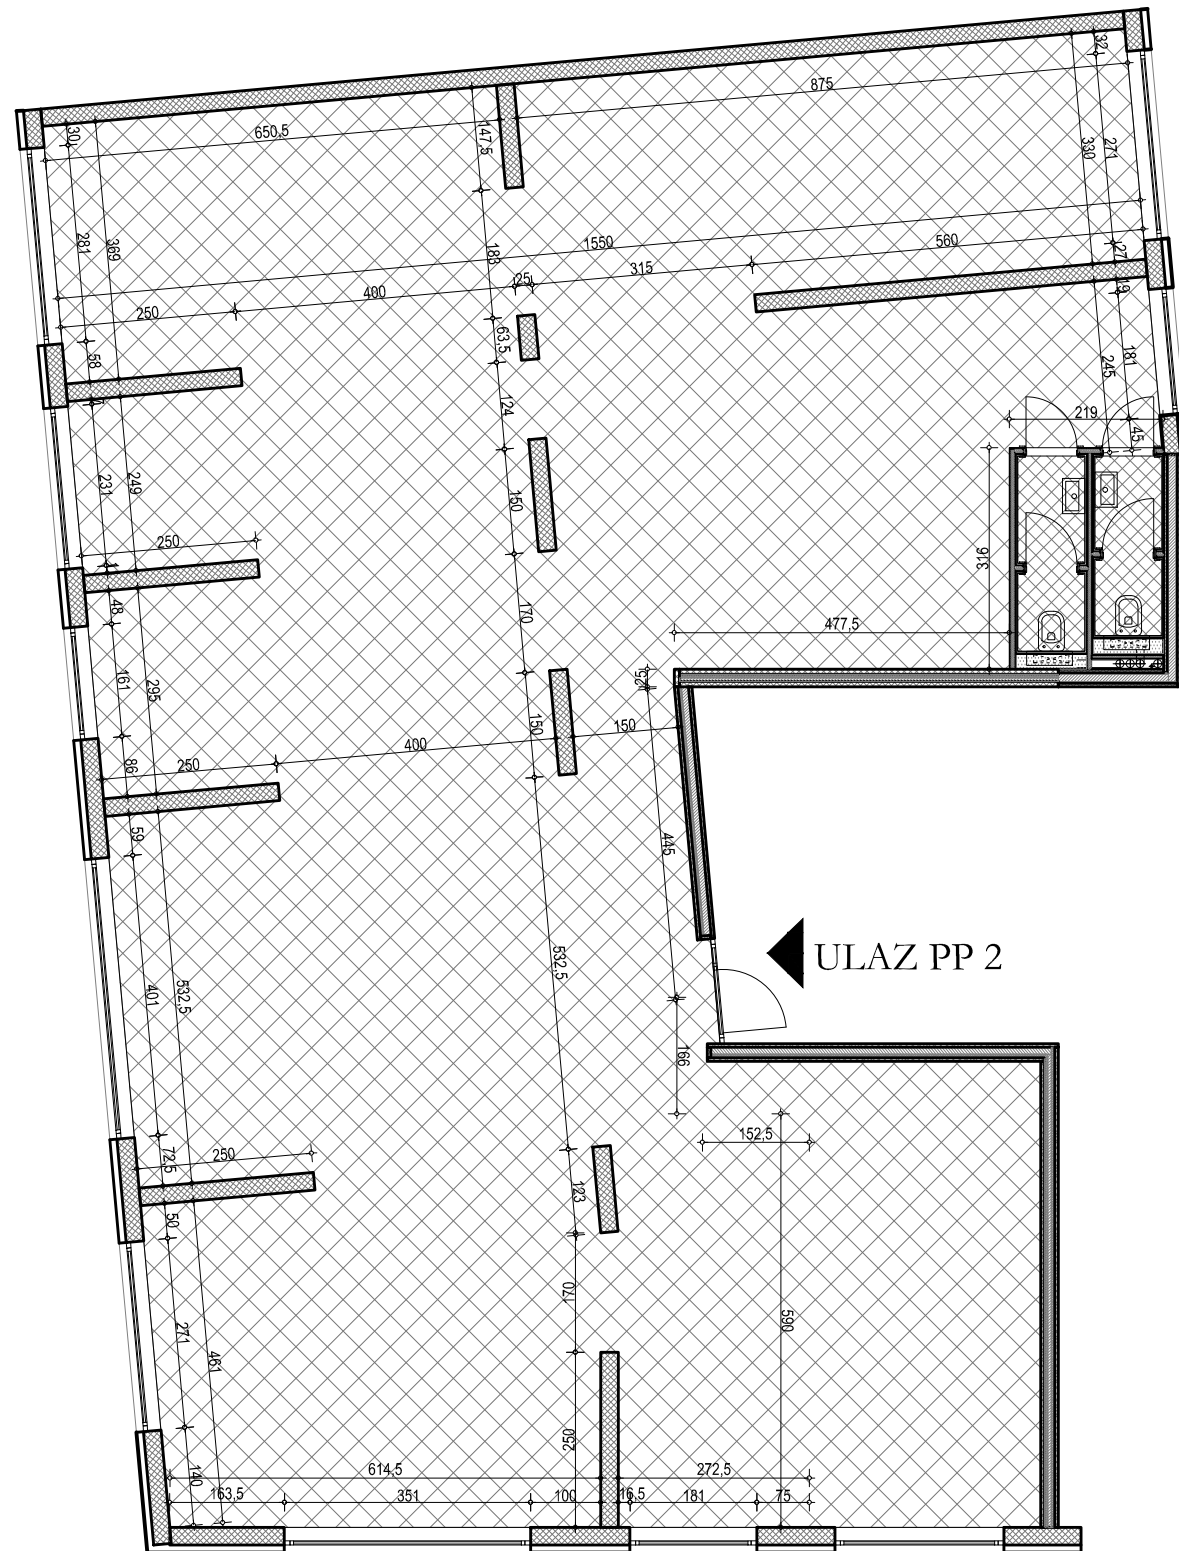

POLOŽAJ POSLOVNOG PROSTORA U OBJEKTU

POVRŠINE

Broj	Prostorija	Površina (m2)
01	Poslovni prostor	241.34
2a	Predprostor wc 1	1.52
3a	Predprostor wc 1	1.33
2b	Kabina 1	1.11
3b	Kabina 2	1.10
		246.40m2

kontakt:
064/555-55-66
prodaja@bapexinvest.com
www.bapexinvest.com

STAMBENO - POSLOVNA
ZGRADA
2Po+P+M+4
Partizanska 61
Novi Sad

Iamela B

POSLOVNI PROSTOR

TIP 2

SPRAT
MEZANIN

POVRŠINA
246,40m2