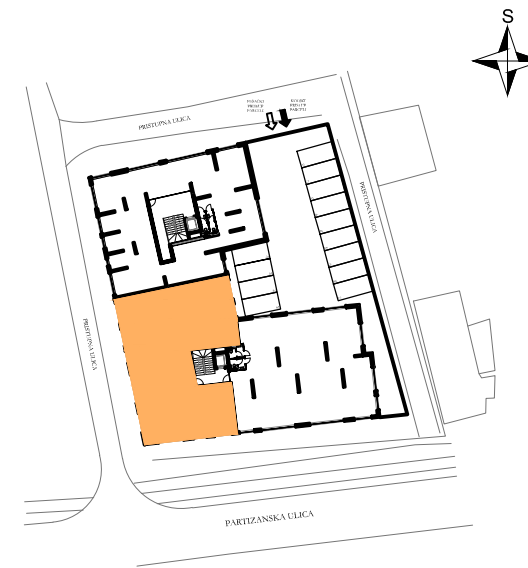

POLOŽAJ POSLOVNOG PROSTORA U OBJEKTU

POVRŠINE

Broj	Prostorija	Površina (m2)
01	Poslovni prostor	241.34
2a	Predprostor wc 1	1.52
3a	Predprostor wc 1	1.33
2b	Kabina 1	1.11
3b	Kabina 2	1.10
		246.40m2

kontakt:
064/555-55-66
prodaja@bapexinvest.com
www.bapexinvest.com

STAMBENO - POSLOVNA
ZGRADA
2Po+P+M+4
Partizanska 61
Novi Sad

Iamela B

POSLOVNI PROSTOR

TIP 2

SPRAT
MEZANIN

POVRŠINA
246,40m2