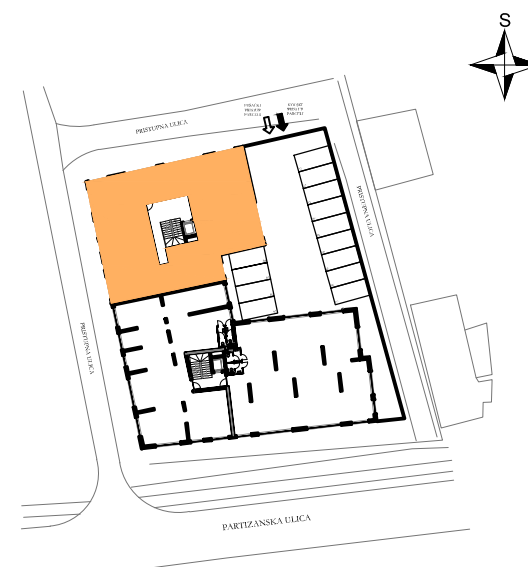

POVRŠINE

Broj	Prostorija	Površina (m ²)
01	Poslovni prostor	269.54
2a	Predprostor wc 1	1.50
3a	Predprostor wc 1	1.50
2b	Kabina 1	1.21
3b	Kabina 2	1.43

275.18m²

POLOŽAJ POSLOVNOG PROSTORA U OBJEKTU

kontakt:
064/555-55-66
prodaja@bapexinvest.com
www.bapexinvest.com

STAMBENO - POSLOVNA
ZGRADA
2Po+P+M+4
Partizanska 61
Novi Sad

Iamela A

POSLOVNI PROSTOR

TIP 1

SPRAT
PRIZEMLJE

POVRŠINA

275,18m²