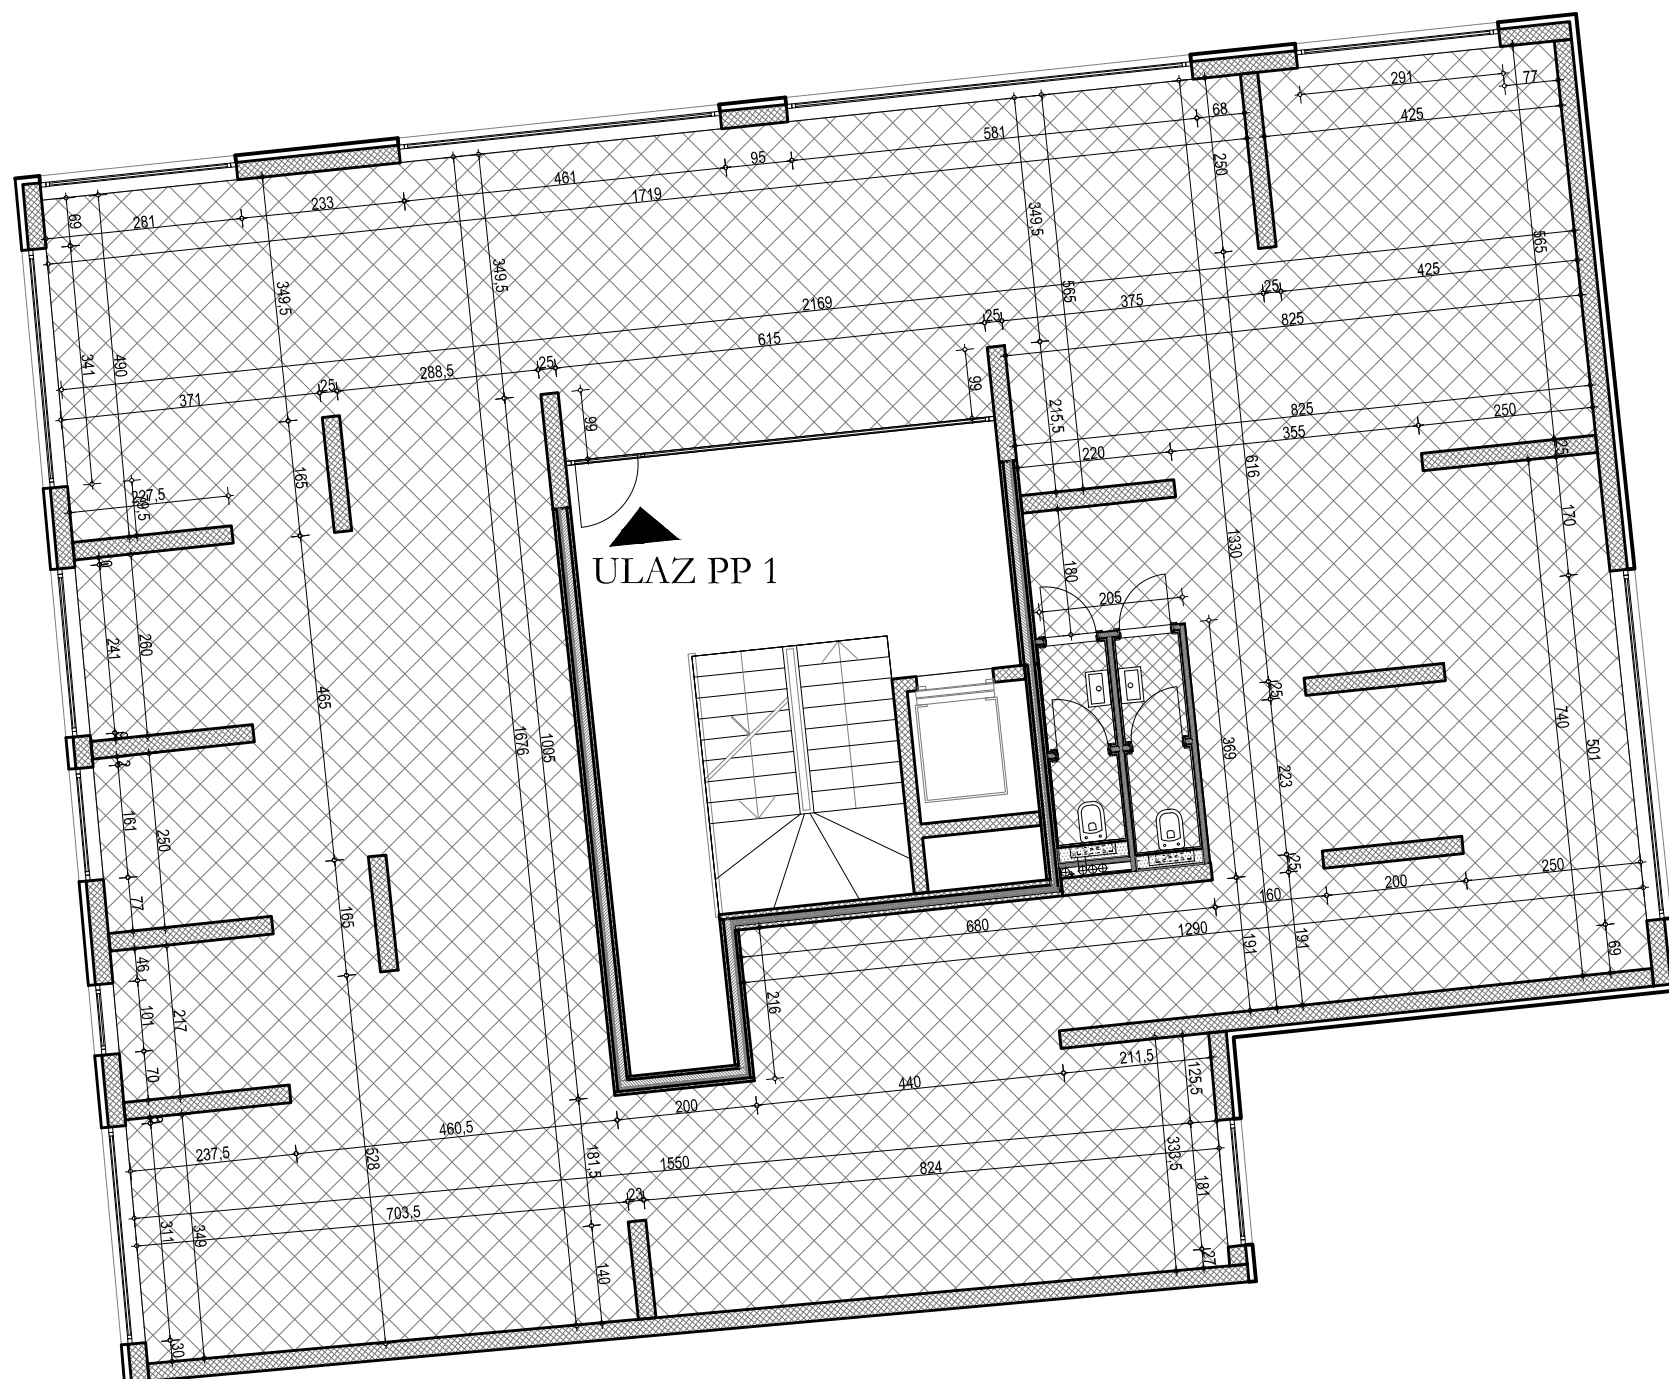

POVRŠINE

Broj	Prostorija	Površina (m ²)
01	Poslovni prostor	269.54
2a	Predprostor wc 1	1.50
3a	Predprostor wc 1	1.50
2b	Kabina 1	1.21
3b	Kabina 2	1.43

275.18m²

POLOŽAJ POSLOVNOG PROSTORA U OBJEKTU

kontakt:
064/555-55-66
prodaja@bapexinvest.com
www.bapexinvest.com

STAMBENO - POSLOVNA
ZGRADA
2Po+P+M+4
Partizanska 61
Novi Sad

Iamela A

POSLOVNI PROSTOR

TIP 1

SPRAT
PRIZEMLJE

POVRŠINA

275,18m²