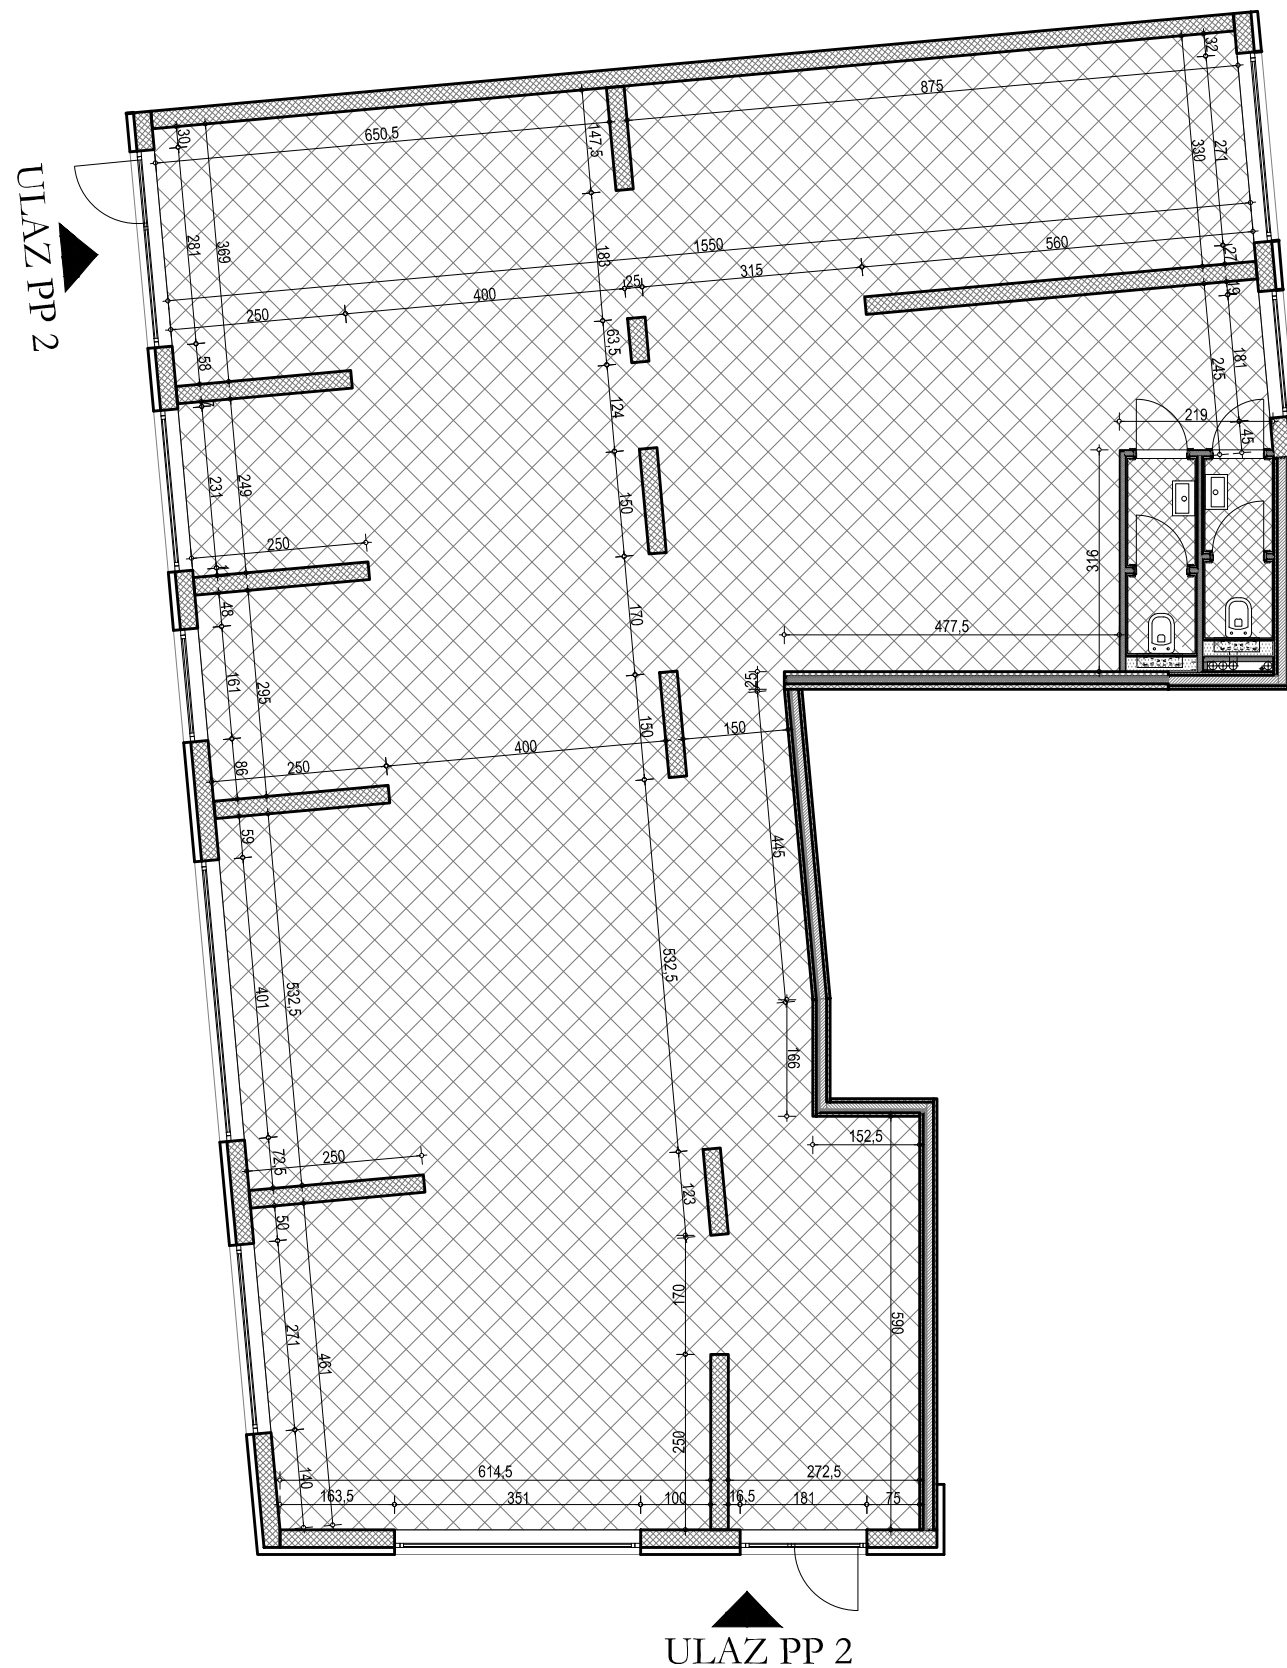

STAMBENO - POSLOVNA
ZGRADA
2Po+P+M+4
Partizanska 61
Novi Sad

Iamela B

POSLOVNI PROSTOR

TIP 2

SPRAT

PRIZEMLJE

POVRŠINA

223,95m²

POLOŽAJ POSLOVNOG PROSTORA U OBJEKTU

POVRŠINE

Broj	Prostorija	Površina (m ²)
01	Poslovni prostor	218.89
2a	Predprostor wc 1	1.52
3a	Predprostor wc 1	1.32
2b	Kabina 1	1.12
3b	Kabina 2	1.10
		223.95m ²