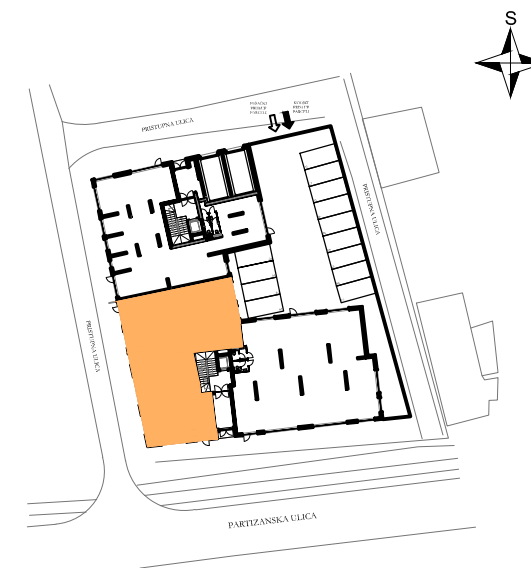

STAMBENO - POSLOVNA
ZGRADA
2Po+P+M+4
Partizanska 61
Novi Sad

Iamela B

POSLOVNI PROSTOR

TIP 2

SPRAT

PRIZEMLJE

POVRŠINA

223,95m²

POLOŽAJ POSLOVNOG PROSTORA U OBJEKTU

POVRŠINE

Broj	Prostorija	Površina (m ²)
01	Poslovni prostor	218.89
2a	Predprostor wc 1	1.52
3a	Predprostor wc 1	1.32
2b	Kabina 1	1.12
3b	Kabina 2	1.10
		223.95m ²